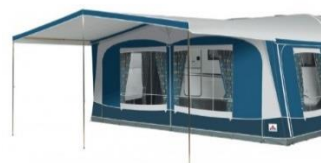

Dorema Pagode
Omloopmaat 8 = 825-850

In goede staat.

Referentienummer: HB10400

Prijs: 199,-